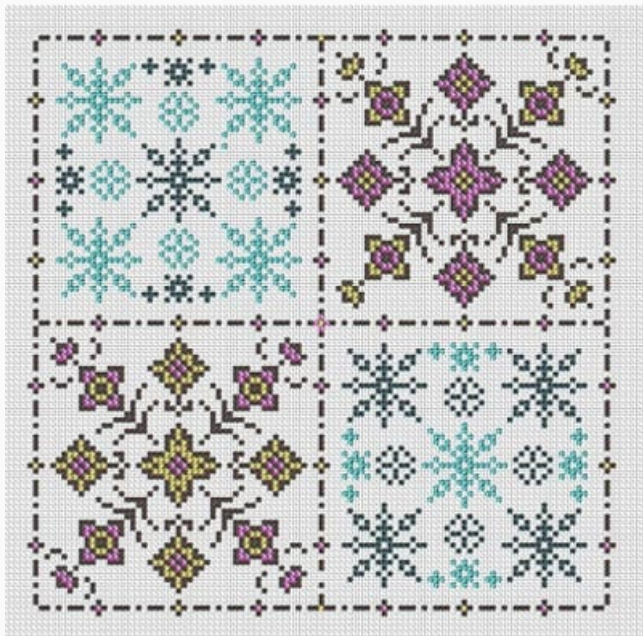

Grilles Point de Croix

Winter to Summer

da: Seme d'Anguria

Modello: SCHSDA-winsumDD

Winter to Summer

Prix : € 1.95 (incl. TVA)