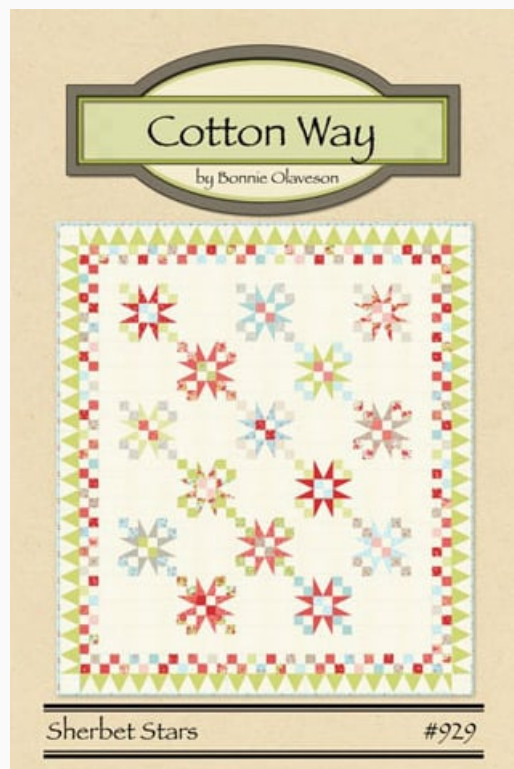

Kits - Kit de Couture Créative

Sherbet Stars

da: Cotton Way

Modello: SCHQUILT-CW-929

Quilt à réaliser avec un jelly roll qui rendra absolument plus facile le travail!
Les Jelly Rolls sont des garanties pour un quilt fantastique! Ils sont très fascinants et ils inspirent plusieurs projets tous à couper, coudre et réaliser.
Dimensions: presque 210cm x 240cm.
© Bonnie Olaveson