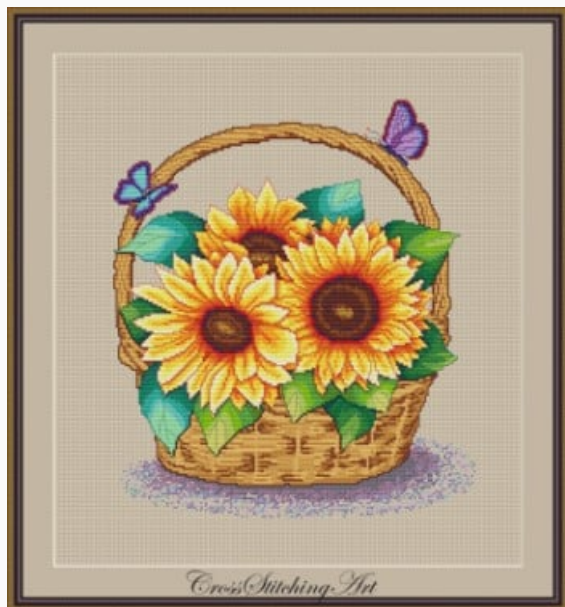

## You Are My Valentine

da: Cross Stitching Art

Modello: SCHHOF22-1856

You Are My Valentine

Points : 54w x 74h

**Prix : € 8.73** (incl. TVA)

Grilles Point de Croix

## Sunny Basket

da: Cross Stitching Art

Modello: SCHHOF22-1918

Sunny Basket  
Points : 159w x 185h

**Prix : € 12.48** (incl. TVA)

Grilles Point de Croix