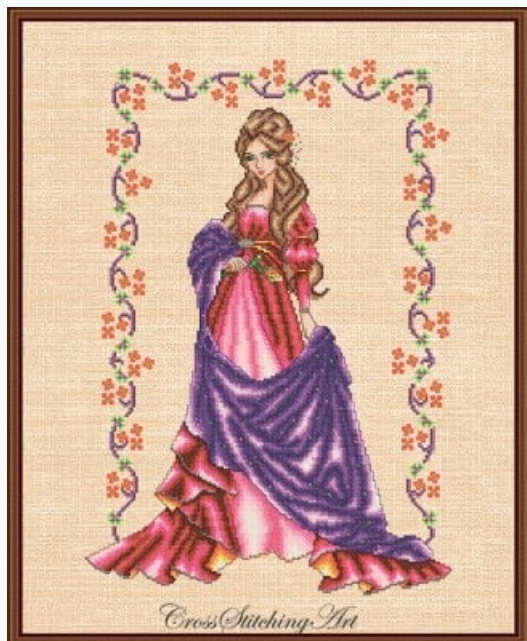

## Genevieve

da: Cross Stitching Art

Modello: SCHHOF21-2007

Genevieve  
Points : 187w x 187h

**Prix : € 18.72** (incl. TVA)

Grilles Point de Croix

## Triss

da: Cross Stitching Art

Modello: SCHHOF21-2601

Triss

Points : 211w x 253h

**Prix : € 18.72** (incl. TVA)

Grilles Point de Croix

## Juliet

da: Cross Stitching Art

Modello: SCHHOF22-1774

Juliet  
Points : 154w x 225h

**Prix : € 18.72** (incl. TVA)

Grilles Point de Croix