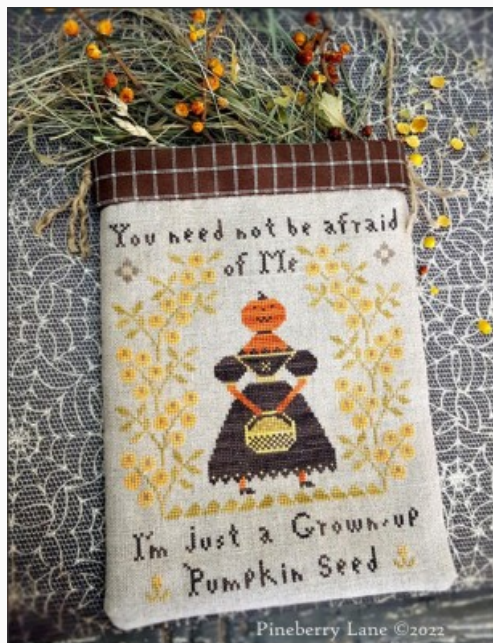

Cordelia Ancrum 1844

Points : 182W x 123H

Prix : € 14.97 (incl. TVA)

Grilles Point de Croix

Pumpkin Seed

da: Pineberry Lane

Modello: SCHHOF22-2149

Pumpkin Seed
Points : 101w x 125h

Prix : € 14.97 (incl. TVA)

Grilles Point de Croix

Mrs. Maguire - Almost Halloween

da: Pineberry Lane

Modello: SCHHOF22-2356

Mrs. Maguire - Almost Halloween
Points : 77w x 87h

Prix : € 14.97 (incl. TVA)