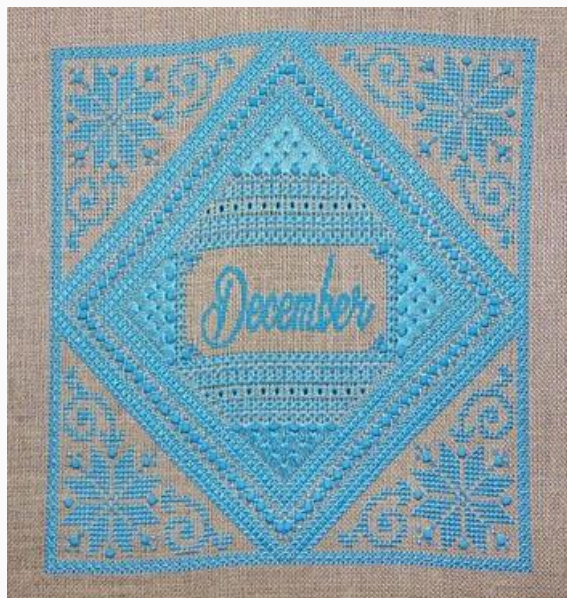

Grilles Point de Croix

December Turquoise

da: Northern Expressions Needlework

Modello: SCHHOF15-1021

December Turquoise

Prix : € 12.48 (incl. TVA)