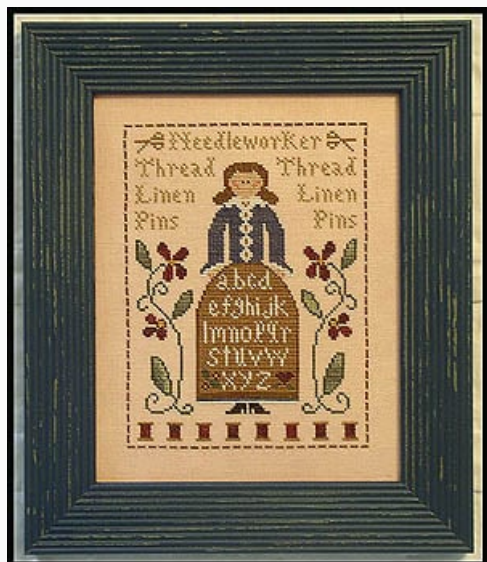

Grilles Point de Croix

Sampler Lady, The

da: Little House Needleworks

Modello: SCHHOF07-1753

Sampler Lady, The
points: 91 W x 123 H
dimensions du dessin: 16.77 cm x 22.67 cm
toile conseillée: 28 ct lin beige

Prix : € 11.85 (incl. TVA)

Liste des matériaux : dans la page suivante vous trouverez la liste des matériaux nécessaires à la réalisation de l'oeuvre.