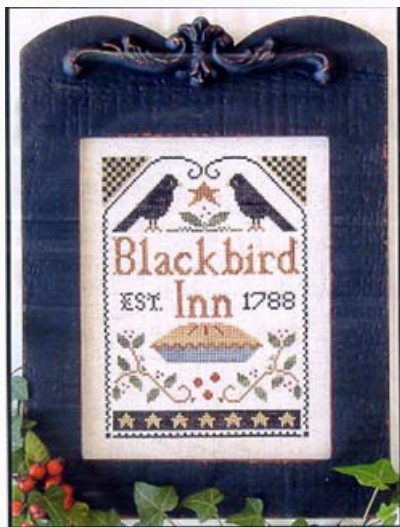

Grilles Point de Croix

America

da: Little House Needleworks

Modello: SCHHOF03-2813

America, stitches: 80x108

Prix : € 11.85 (incl. TVA)

Liste des matériaux : dans la page suivante vous trouverez la liste des matériaux nécessaires à la réalisation de l'oeuvre.

Grilles Point de Croix

Blackbird Inn

da: Little House Needleworks

Modello: SCHHOF04-1992

Blackbird Inn
points: 83W x 112 H
dimensions du dessin sur lin 28ct: 15,3 cm x 20,64 cm

Prix : € 11.85 (incl. TVA)

Liste des matériaux : dans la page suivante vous trouverez la liste des matériaux nécessaires à la réalisation de l'oeuvre.