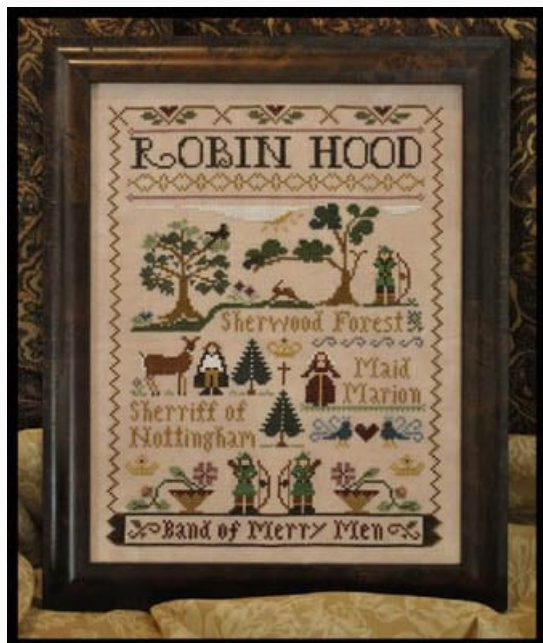

Grilles Point de Croix

Robin Hood

da: Little House Needleworks

Modello: SCHHOF10-1413

Robin Hood
Points 125X172

Prix : € 12.48 (incl. TVA)

Liste des matériaux : dans la page suivante vous trouverez la liste des matériaux nécessaires à la réalisation de l'oeuvre.