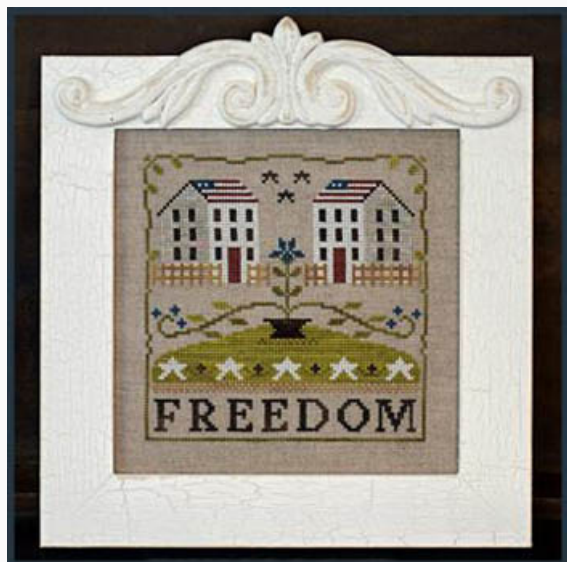

Grilles Point de Croix

Freedom House

da: Little House Needleworks

Modello: SCHHOF14-1667

Freedom House

Prix : € 11.85 (incl. TVA)

Grilles Point de Croix

Louise And Henry