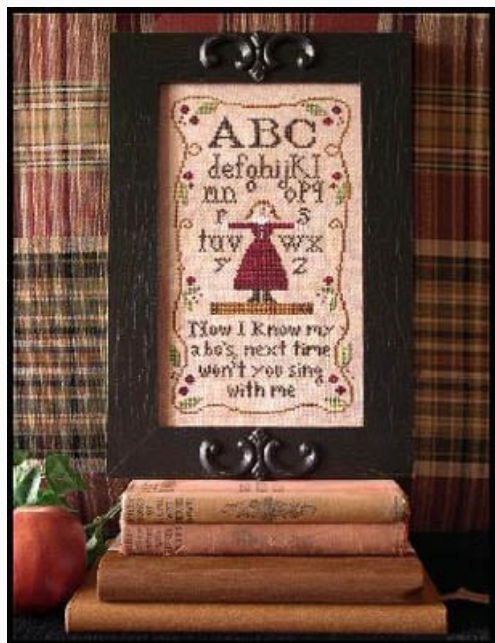

Grilles Point de Croix

Alphabet Rhyme

da: Little House Needleworks

Modello: SCHHOF09-1582

Alphabet Rhyme
Points: 78 x 142

Prix : € 11.85 (incl. TVA)

Liste des matériaux : dans la page suivante vous trouverez la liste des matériaux nécessaires à la réalisation de l'oeuvre.