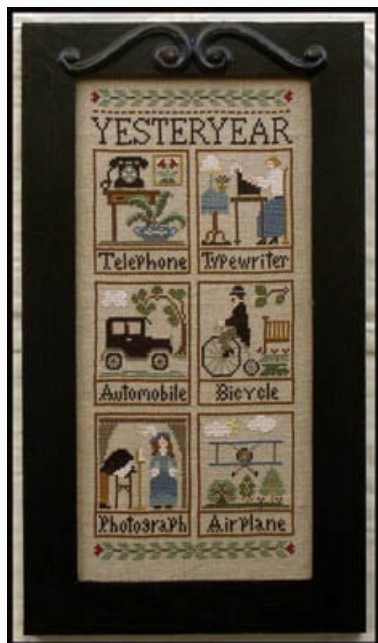

Grilles Point de Croix

Yesteryear

da: Little House Needleworks

Modello: SCHHOF08-1963

Yesteryear

Prix : € 11.85 (incl. TVA)

Liste des matériaux : dans la page suivante vous trouverez la liste des matériaux nécessaires à la réalisation de l'oeuvre.