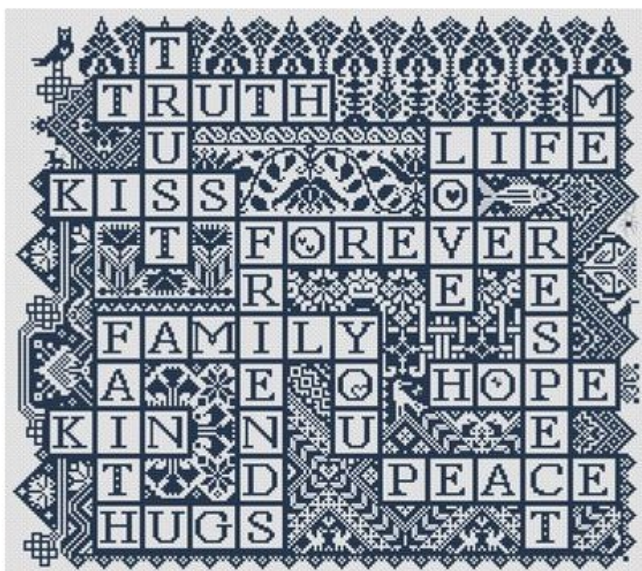

Spangled
Long Dog Samplers

Prix : € 31.19 (incl. TVA)

Grilles Point de Croix

A Good Tike

da: Julia Line

Modello: SCHECC-LD94

A Good Tike
Long Dog Samplers

Prix : € 14.97 (incl. TVA)

Grilles Point de Croix

Krozwyrd

da: Julia Line

Modello: SCHECC-LD95

Long Dog Samplers
Points : 237 x 210

Prix : € 16.60 (incl. TVA)

Grilles Point de Croix

Descending Order