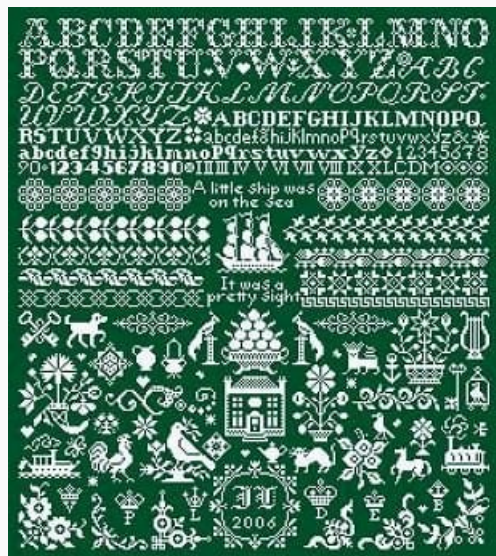

Long Dog Samplers
Points : 363 x 447

Prix : € 41.18 (incl. TVA)

Grilles Point de Croix

Life After "Death"

da: Julia Line

Modello: SCHECC-LD88

Long Dog Samplers
Points : 372 x 325

Prix : € 30.57 (incl. TVA)

Grilles Point de Croix

Bristol Fashion

da: Julia Line

Modello: SCHECC-LD30

Long Dog Samplers
Points : 243 x 275

Prix : € 15.97 (incl. TVA)

Grilles Point de Croix

Castles in the Air