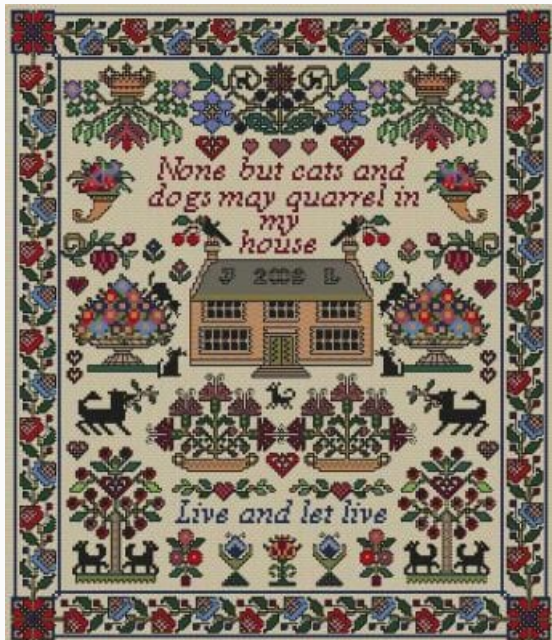

Grilles Point de Croix

Paws and Claws

da: Julia Line

Modello: SCHECC-LD61

Paws and Claws
Long Dog Samplers

Prix : € 14.22 (incl. TVA)