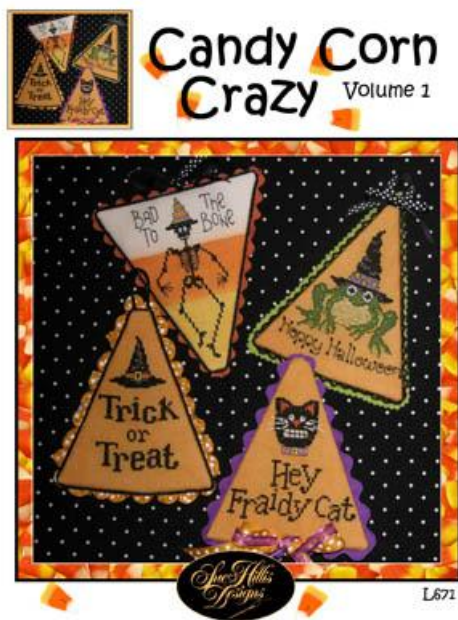

## Happy Independence Day

da: Sue Hillis Designs

Modello: SCHHOF11-1812

Happy Independence Day

**Prix : € 11.23** (incl. TVA)

Grilles Point de Croix

## Candy Corn Crazy 1

da: Sue Hillis Designs

Modello: SCHHOF11-2216

Candy Corn Crazy 1

**Prix : € 11.23** (incl. TVA)

Grilles Point de Croix