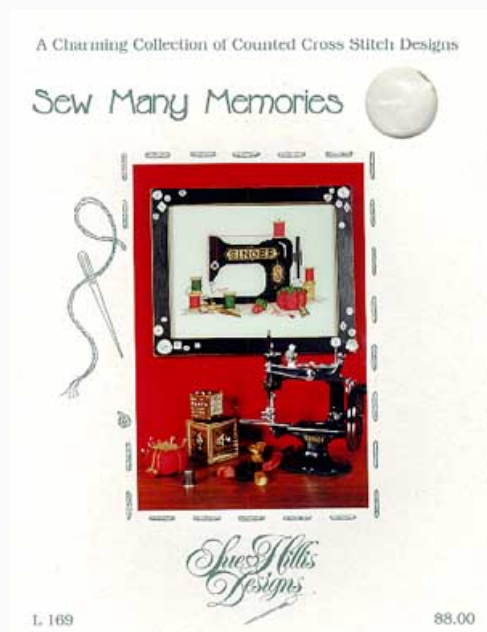

## Life And Liberty (w/chms)

da: Sue Hillis Designs

Modello: SCHHOF03-1749

Life And Liberty (w/chms)

**Prix : € 11.23** (incl. TVA)

Grilles Point de Croix

## Sew Many Memories (w/ charms)

da: Sue Hillis Designs

Modello: SCHHOF99-1873

Une vieille machine à coudre, fascination du passé. La broderie mesure 16x21.5cm si brodé sur aida 55. La confection inclut des décorations en métal à appliquer sur la broderie.