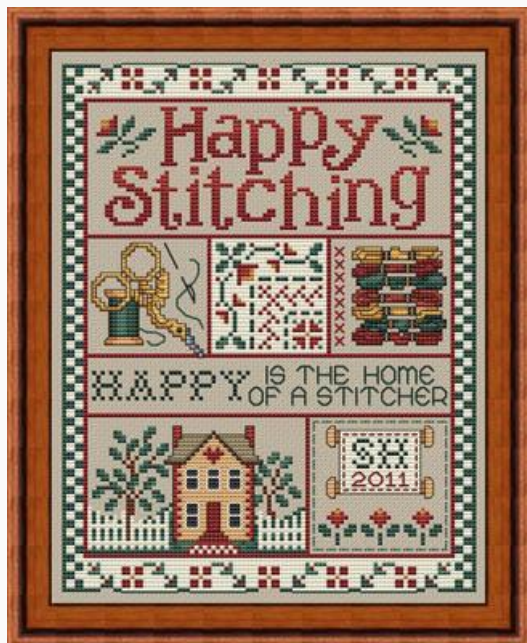

Grilles Point de Croix

Happy Stitching

da: Sue Hillis Designs

Modello: SCHHOF11-1674

Happy Stitching

Prix : € 11.23 (incl. TVA)