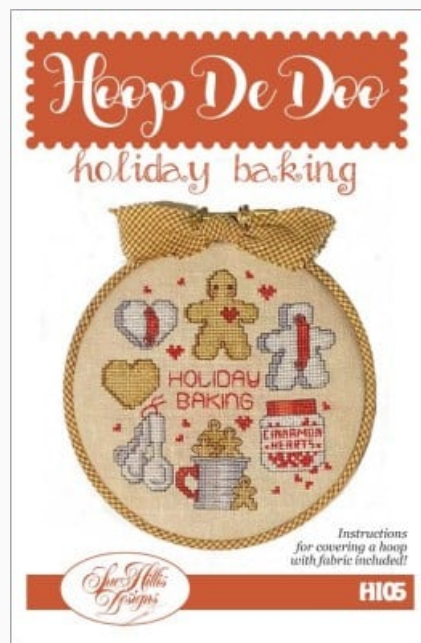

## Gardening

da: Sue Hillis Designs

Modello: SCHHOF22-2280

Gardening  
Points : 66w x 71h

**Prix : € 9.98** (incl. TVA)

Grilles Point de Croix

## Holiday Baking

da: Sue Hillis Designs

Modello: SCHHOF22-2281

Holiday Baking  
Points : 64w x 64h

**Prix : € 9.98** (incl. TVA)

Grilles Point de Croix