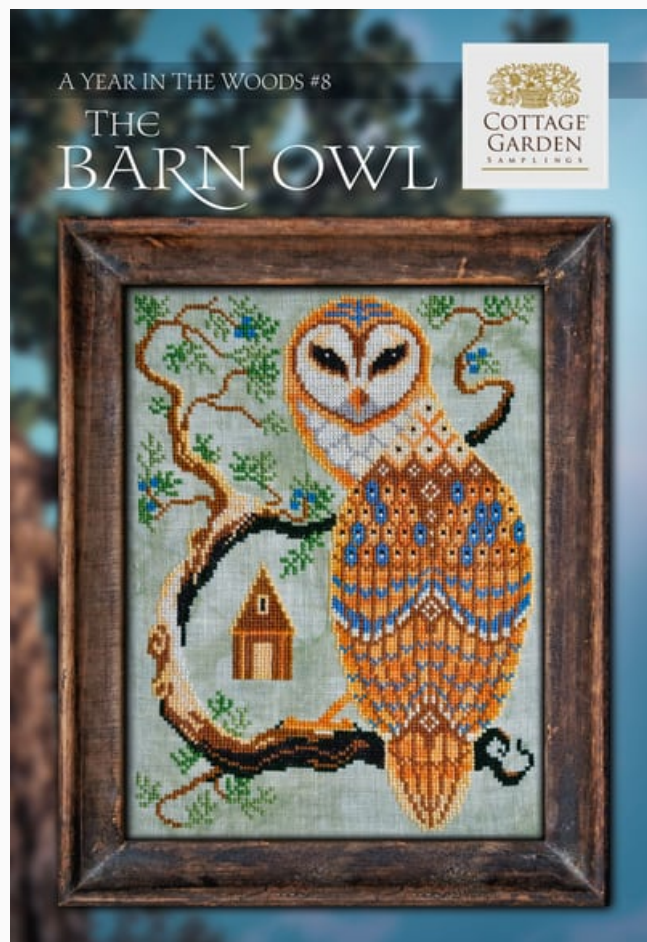

Grilles Point de Croix

Year In The Woods 8 - The Barn Owl

da: Cottage Garden Samplings

Modello: SCHHOF22-2012

Year In The Woods 8 - The Barn Owl
Points : 100w x 130h

Prix : € 11.23 (incl. TVA)

Liste des matériaux : dans la page suivante vous trouverez la liste des matériaux nécessaires à la réalisation de l'oeuvre.