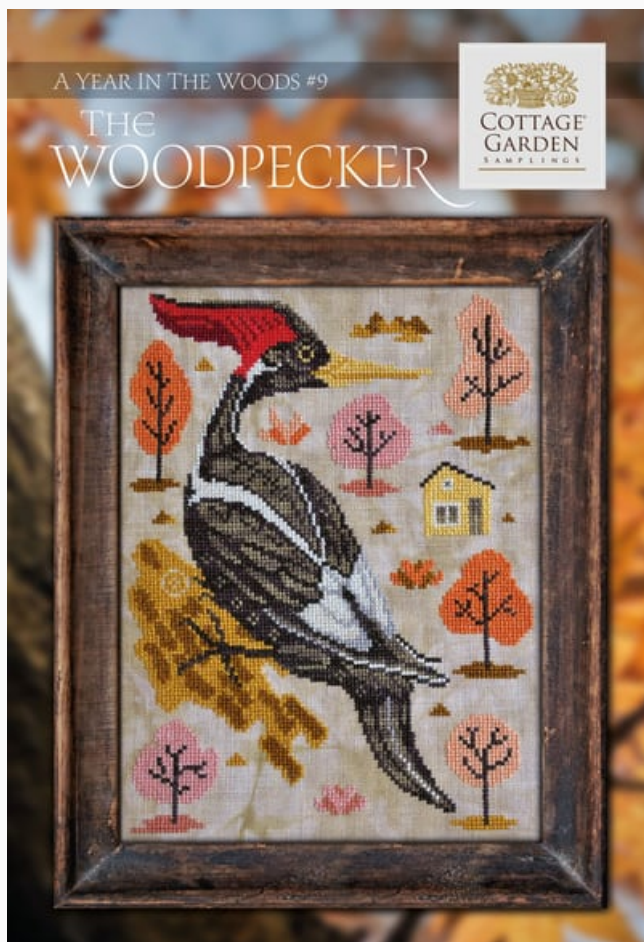

Grilles Point de Croix

Year In The Woods 9 - The Woodpecker

da: Cottage Garden Samplings

Modello: SCHHOF22-2117

Year In The Woods 9 - The Woodpecker
Points : 100w x 130h

Prix : € 11.23 (incl. TVA)

Liste des matériaux : dans la page suivante vous trouverez la liste des matériaux nécessaires à la réalisation de l'oeuvre.