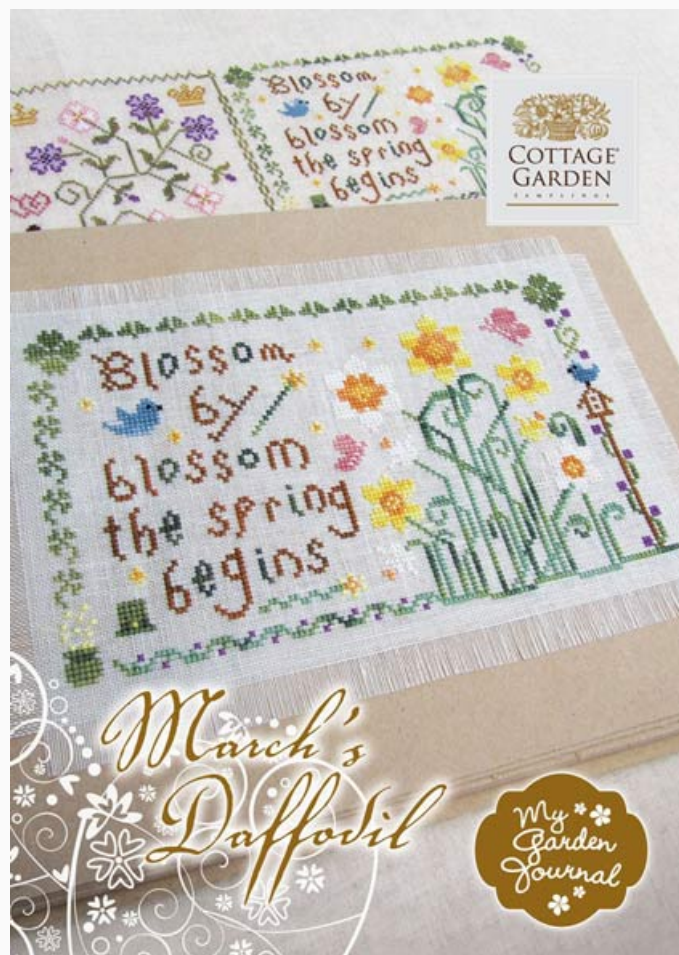

Grilles Point de Croix

March Daffodil

da: Cottage Garden Samplings

Modello: SCHHOF18-1161

March Daffodil
Troisième partie de la série My Garden Journal series.
Points : 125W x 74H

Prix : € 8.73 (incl. TVA)

Liste des matériaux : dans la page suivante vous trouverez la liste des matériaux nécessaires à la réalisation de l'oeuvre.