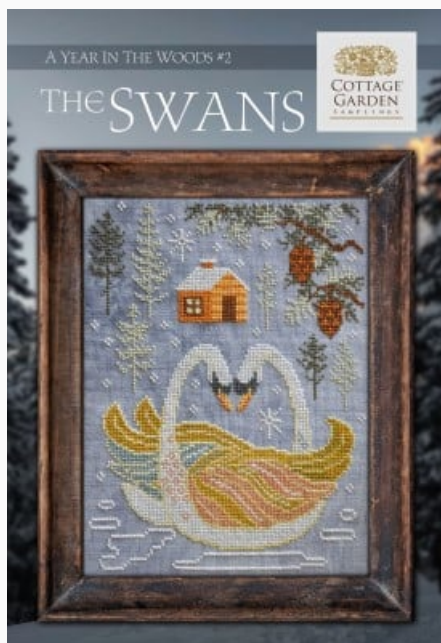

Grilles Point de Croix

Year In The Woods 2 - The Swans

da: Cottage Garden Samplings

Modello: SCHHOF22-1007

Year In The Woods 2 - The Swans
Points : 100w x 130h

Prix : € 11.23 (incl. TVA)