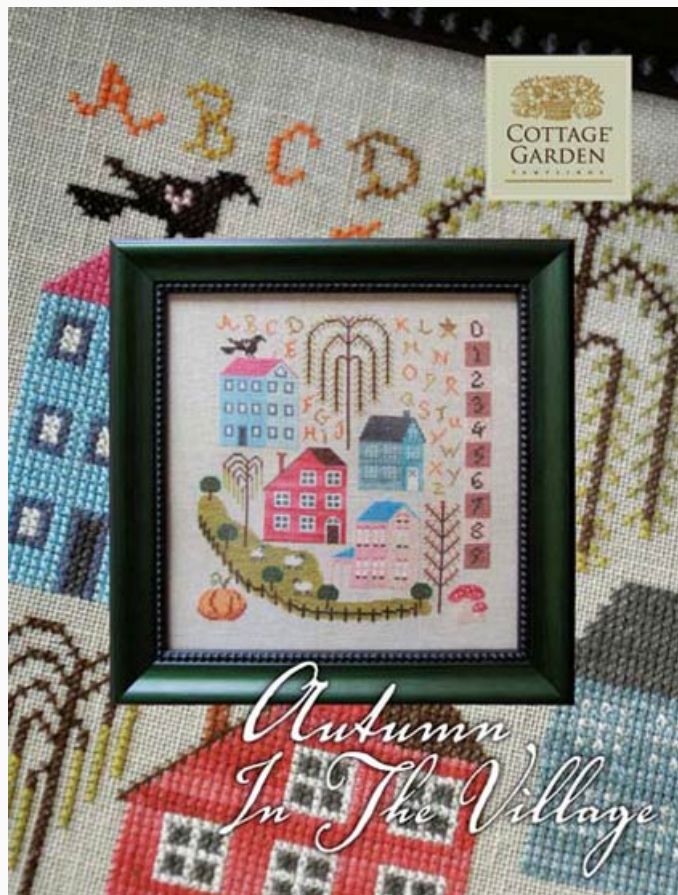

Grilles Point de Croix

Autumn in the Village

da: Cottage Garden Samplings

Modello: SCHHOF18-1145

Autumn in the Village
Points 126 x 135

Prix : € 12.48 (incl. TVA)

Liste des matériaux : dans la page suivante vous trouverez la liste des matériaux nécessaires à la réalisation de l'oeuvre.