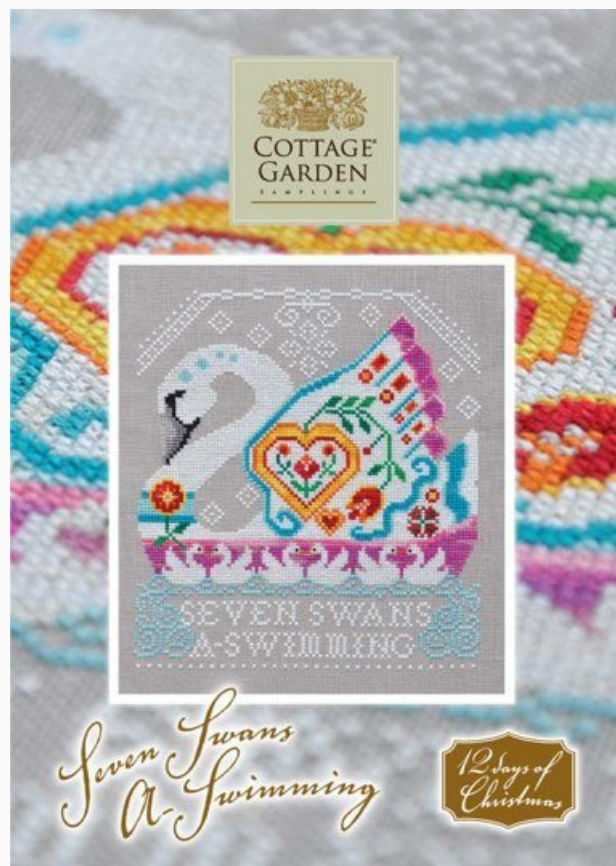

Grilles Point de Croix

Seven Swans A-Swimming

da: Cottage Garden Samplings

Modello: SCHHOF18-1169

12 Days of Christmas series: Seven Swans A-Swimming

Points : 99w x 110h

Prix : € 8.73 (incl. TVA)