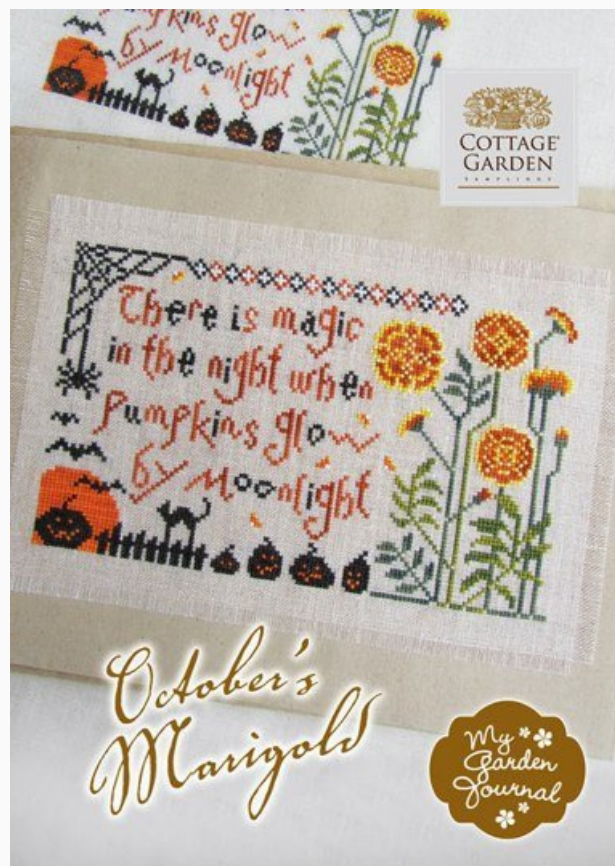

September's Morning Glory

da: Cottage Garden Samplings

Modello: SCHHOF18-1168

September's Morning Glory
Neuvième partie de la série My Garden Journal series.
Points : 125W x 74H

Prix : € 8.73 (incl. TVA)

Grilles Point de Croix

October's Marigold

da: Cottage Garden Samplings

Modello: SCHHOF18-1170

October's Marigold
Dixième partie de la série My Garden Journal series.
Points : 125W x 74H

Prix : € 8.73 (incl. TVA)

Grilles Point de Croix