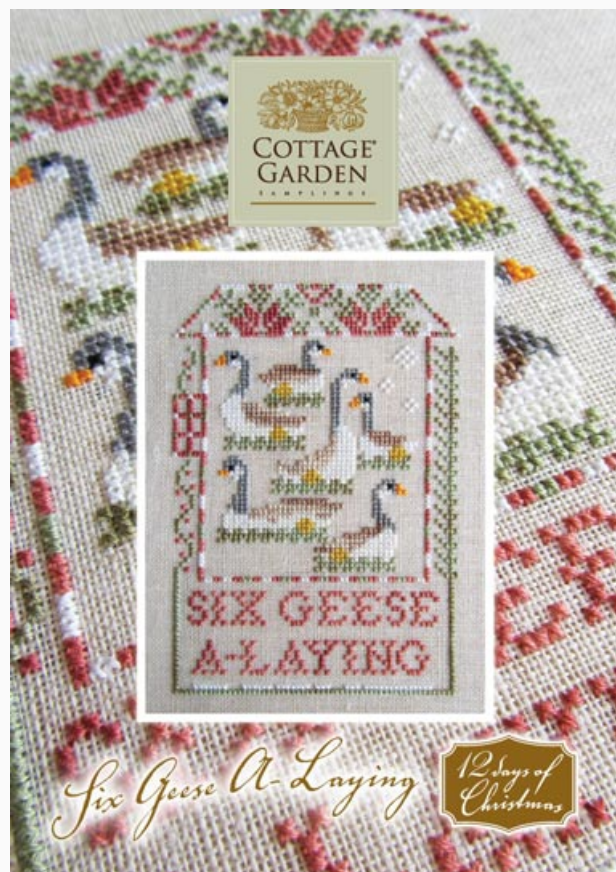

Liste des matériaux : dans la page suivante vous trouverez la liste des matériaux nécessaires à la réalisation de l'oeuvre.

Liste des matériaux nécessaires : March Daffodil

	Lin Belfast 32 ct - Smokey		DMC Mouliné 310
	DMC Mouliné 552		Simply Shaker: Baby
	Sampler Threads:		Sampler Threads: Tarnished
	WDW 2282 Charlotte's		WDW 1277 Collards
	WDW 2227 Daylily		WDW 1092
	WDW Holiday Collection 4111		WDW 2223
	Lucky		Saffron

Grilles Point de Croix

Six Geese A-Laying

da: Cottage Garden Samplings

Modello: SCHHOF18-1160

Six Geese A-Laying (12 Days of Christmas series)
Points: 60w x 85h

Prix : € 8.73 (incl. TVA)

Liste des matériaux : dans la page suivante vous trouverez la liste des matériaux nécessaires à la réalisation de l'oeuvre.