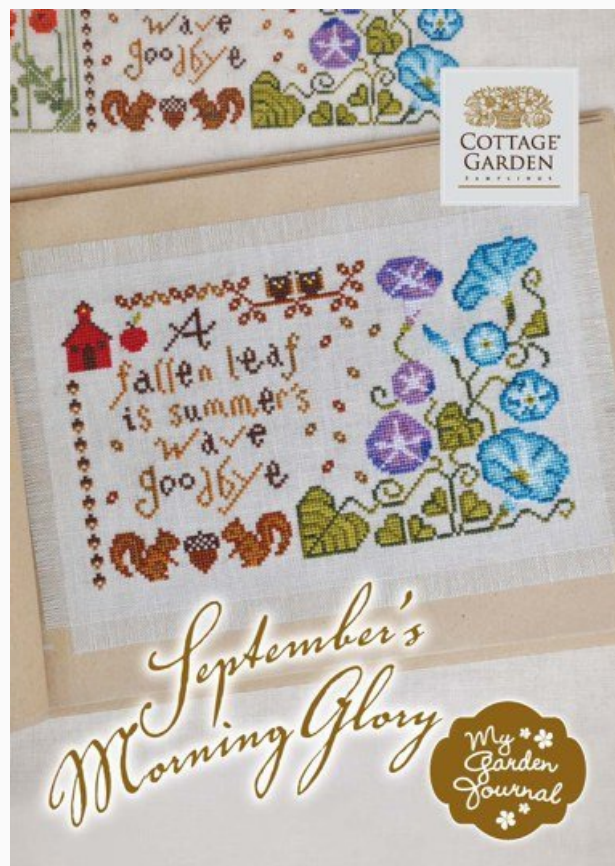

Grilles Point de Croix

August's Poppy

da: Cottage Garden Samplings

Modello: SCHHOF18-1166

August's Poppy
Huitième partie de la série My Garden Journal series.
Points : 125W x 74H

Prix : € 8.73 (incl. TVA)

Grilles Point de Croix

September's Morning Glory

da: Cottage Garden Samplings

Modello: SCHHOF18-1168

September's Morning Glory
Neuvième partie de la série My Garden Journal series.
Points : 125W x 74H

Prix : € 8.73 (incl. TVA)

Grilles Point de Croix