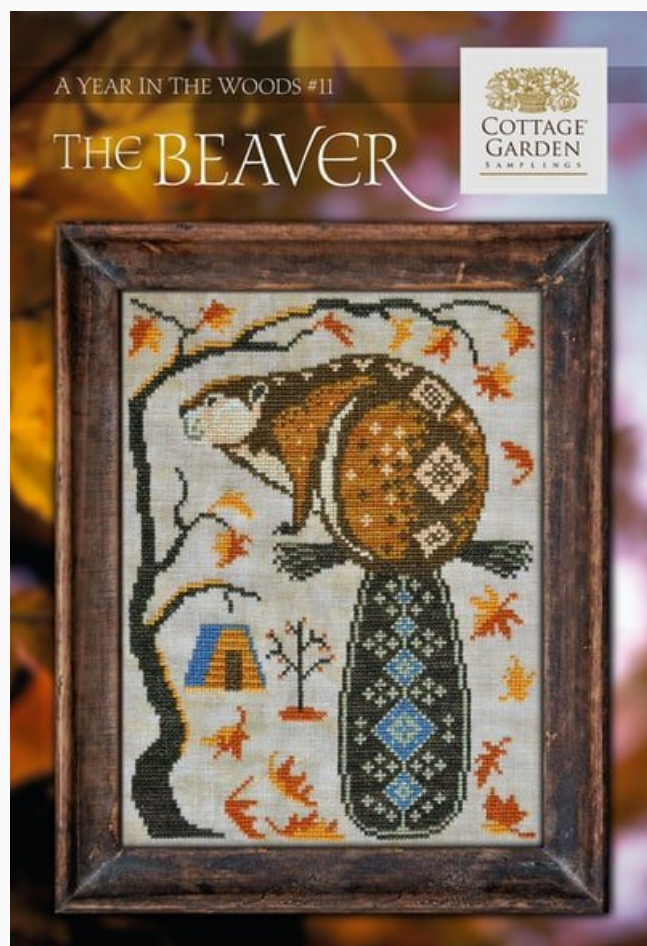

Grilles Point de Croix

Year In The Woods 11 - The Beaver

da: Cottage Garden Samplings

Modello: SCHCGS-CGS1093

Year In The Woods 11 - The Beaver
Points : 100w x 130h

Prix : € 11.23 (incl. TVA)

Liste des matériaux : dans la page suivante vous trouverez la liste des matériaux nécessaires à la réalisation de l'oeuvre.