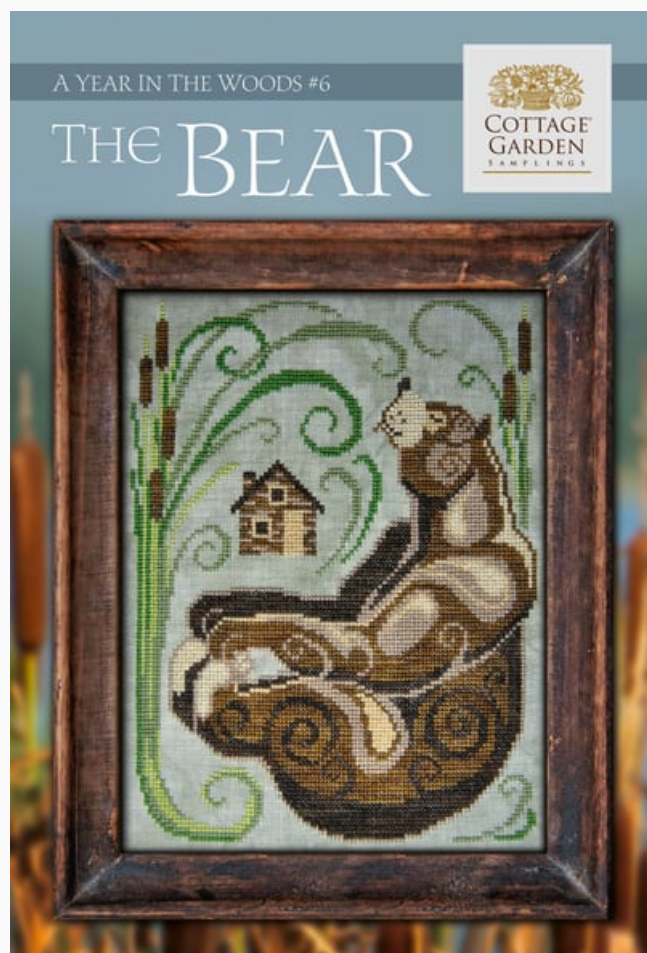

Grilles Point de Croix

Year In The Woods 6 - The Bear

da: Cottage Garden Samplings

Modello: SCHHOF22-1755

Year In The Woods 6 - The Bear
Points : 100w x 130h

Prix : € 11.23 (incl. TVA)

Liste des matériaux : dans la page suivante vous trouverez la liste des matériaux nécessaires à la réalisation de l'oeuvre.