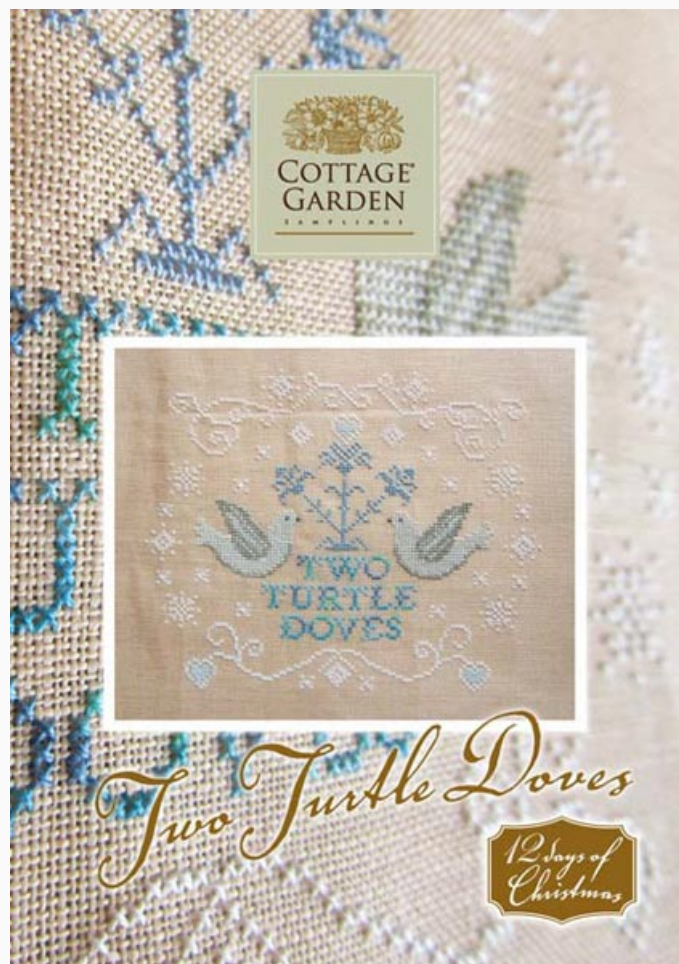

Grilles Point de Croix

Two Turtle Doves

da: Cottage Garden Samplings

Modello: SCHHOF18-1144

De la collection *12 days of Christmas, Two Turtle Doves*
Points 113 x 96

Prix : € 9.36 (incl. TVA)

Liste des matériaux : dans la page suivante vous trouverez la liste des matériaux nécessaires à la réalisation de l'oeuvre.