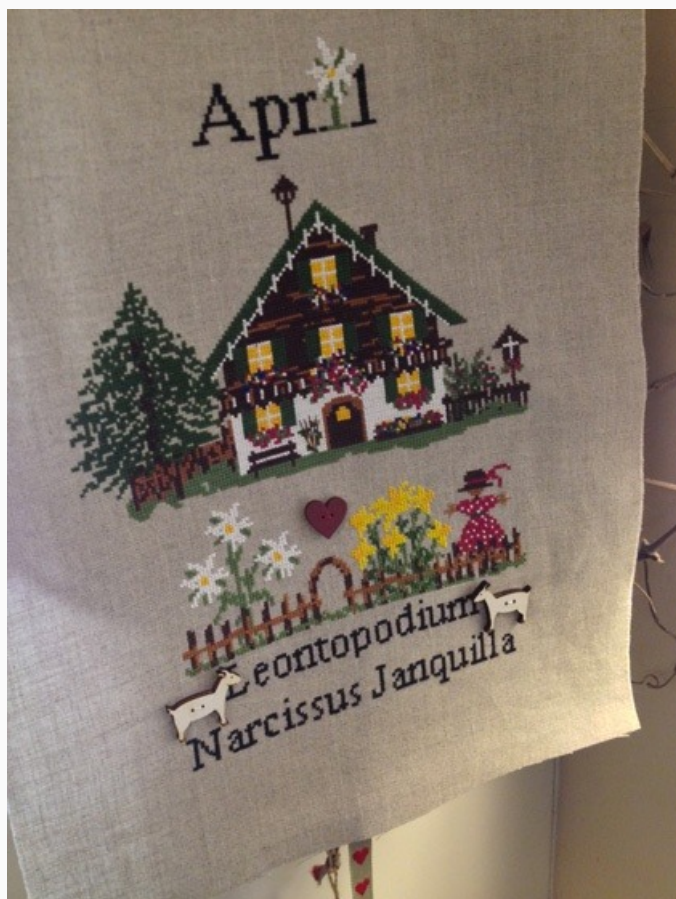

Grilles Point de Croix

April

da: Lilli Violette

Modello: SCHLVI-april

Grille au point de croix par la créatrice Lilli Violette.
Points : 133 x 193

Prix : € 12.00 (incl. TVA)