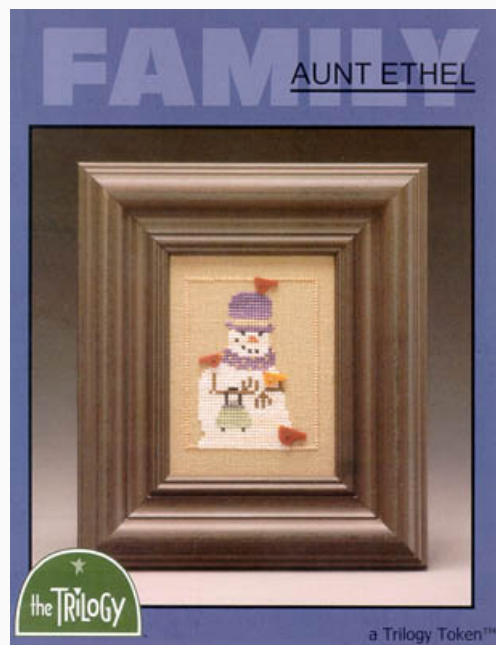

Grilles Point de Croix

Family-Aunt Ethel

da: The Trilogy

Modello: SCHHOF08-1421

Family-Aunt Ethel

Prix : € 3.74 (incl. TVA)