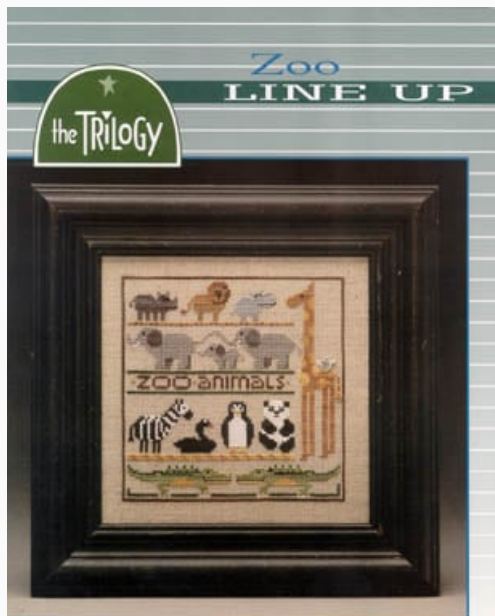

da: The Trilogy

Modello: SCHHOF08-1422

Family-Cousin Wrigley

Prix : € 3.74 (incl. TVA)

Grilles Point de Croix

Zoo Line Up

da: The Trilogy

Modello: SCHHOF08-1420

Zoo Line Up

Prix : € 8.73 (incl. TVA)

Grilles Point de Croix

Halloween Tree: Spooky

da: The Trilogy

Modello: SCHHOF09-2313

Halloween Tree: Spooky

Prix : € 3.74 (incl. TVA)