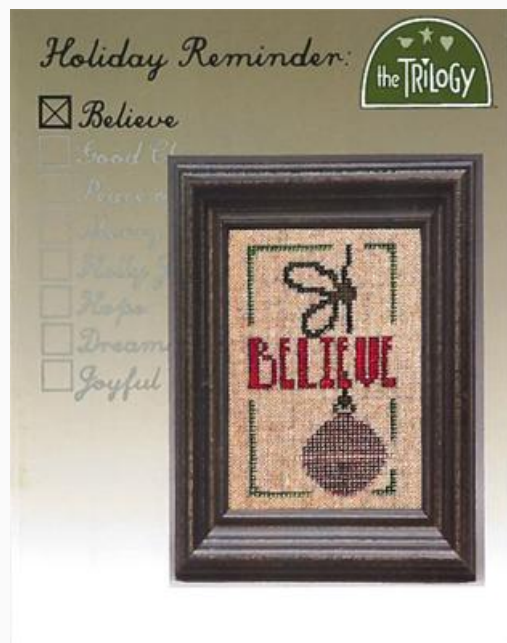

Grilles Point de Croix

Happy Whoo Whoo Day (w/chm)

da: The Trilogy

Modello: SCHHOF14-2108

Happy Whoo Whoo Day (w/chm)

Prix : € 10.61 (incl. TVA)

Grilles Point de Croix

Happy Nativity Nativity Day

da: The Trilogy

Modello: SCHHOF14-2563

Happy Nativity Nativity Day

Prix : € 6.24 (incl. TVA)

Grilles Point de Croix

Holiday Reminder-Believe

da: The Trilogy

Modello: SCHHOF14-2565

Holiday Reminder-Believe

Prix : € 6.24 (incl. TVA)

Grilles Point de Croix

Giggly Wiggles-Penguins

da: The Trilogy

Modello: SCHHOF15-1076

Giggly Wiggles-Penguins

Prix : € 9.98 (incl. TVA)