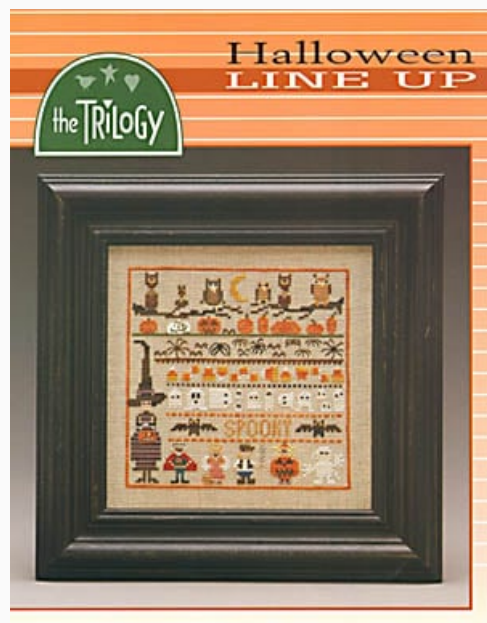

da: The Trilogy

Modello: SCHHOF07-1006

Winter Lineup

Prix : € 8.73 (incl. TVA)

Grilles Point de Croix

Halloween Line Up

da: The Trilogy

Modello: SCHHOF07-2789

Halloween Line Up
points 88x88

Prix : € 8.73 (incl. TVA)

Liste des matériaux : dans la page suivante vous trouverez la liste des matériaux nécessaires à la réalisation de l'oeuvre.

Liste des matériaux nécessaires : Halloween Line Up