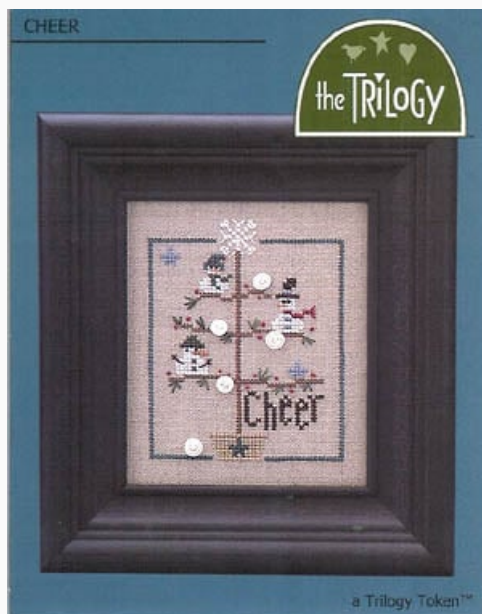

Lucky Spots

Prix : € 4.99 (incl. TVA)

Grilles Point de Croix

Spring Lineup

da: The Trilogy

Modello: SCHHOF06-1372

Spring Lineup

Prix : € 8.73 (incl. TVA)

Grilles Point de Croix

Cheer (Tokens)

da: The Trilogy

Modello: SCHHOF06-2236

Cheer (Tokens)
points: 49 W x 62 H
dimensions du dessin sur lin 32ct: 7.9cm x 10 cm

Prix : € 3.74 (incl. TVA)

Liste des matériaux : dans la page suivante vous trouverez la liste des matériaux nécessaires à la réalisation de l'oeuvre.