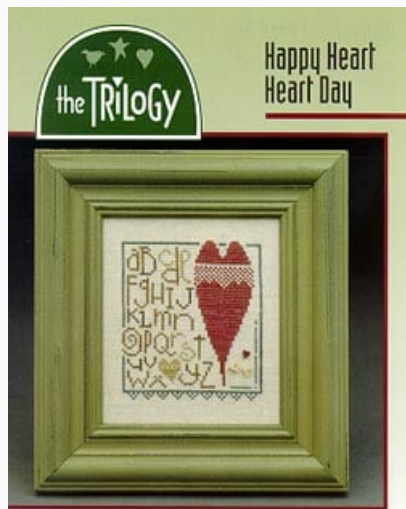

da: The Trilogy

Modello: SCHHOF03-1228

Happy Bunny Bunny Day

Prix : € 4.99 (incl. TVA)

Grilles Point de Croix

Happy Heart Heart Day

da: The Trilogy

Modello: SCHHOF03-3241