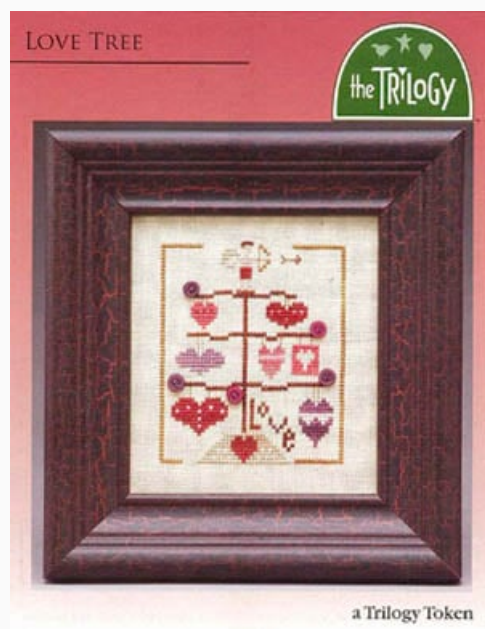

Grilles Point de Croix

Christmas Tree: Faith

da: The Trilogy

Modello: SCHHOF10-1023

Christmas Tree: Faith

Prix : € 3.74 (incl. TVA)

Grilles Point de Croix

Love Tree

da: The Trilogy

Modello: SCHHOF10-1267

Love Tree

Prix : € 3.74 (incl. TVA)

Grilles Point de Croix

Lucky Tree

da: The Trilogy

Modello: SCHHOF10-2171