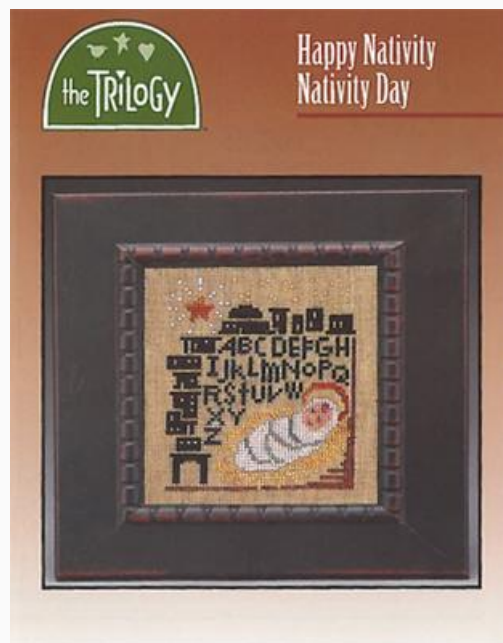

Grilles Point de Croix

Happy Whoo Whoo Day (w/chm)

da: The Trilogy

Modello: SCHHOF14-2108

Happy Whoo Whoo Day (w/chm)

Prix : € 10.61 (incl. TVA)

Grilles Point de Croix

Happy Nativity Nativity Day

da: The Trilogy

Modello: SCHHOF14-2563

Happy Nativity Nativity Day

Prix : € 6.24 (incl. TVA)

Grilles Point de Croix

Holiday Reminder-Believe

da: The Trilogy

Modello: SCHHOF14-2565