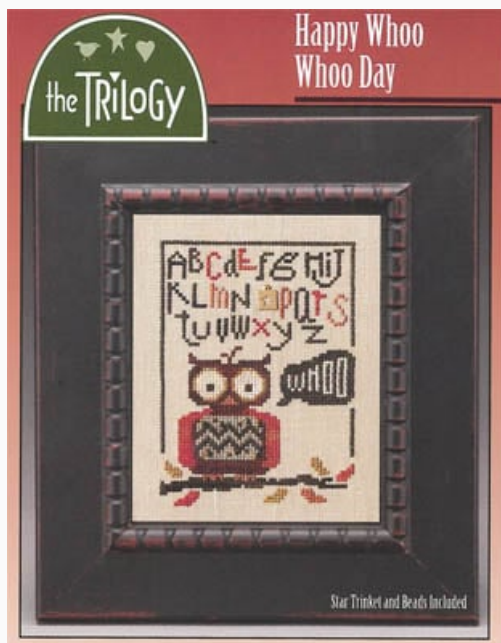

Daily Reminder-For Keeps

Prix : € 6.24 (incl. TVA)

Grilles Point de Croix

Daily Reminder-Listen

da: The Trilogy

Modello: SCHHOF14-1937

Daily Reminder-Listen

Prix : € 6.24 (incl. TVA)

Grilles Point de Croix

Happy Whoo Whoo Day (w/chm)

da: The Trilogy

Modello: SCHHOF14-2108

Happy Whoo Whoo Day (w/chm)

Prix : € 10.61 (incl. TVA)

Grilles Point de Croix

Happy Nativity Nativity Day