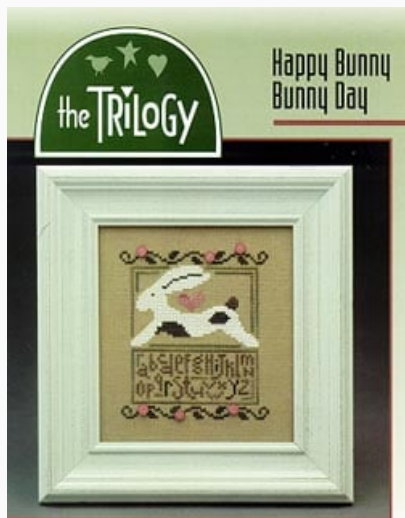

Grilles Point de Croix

Happy Bunny Bunny Day

da: The Trilogy

Modello: SCHHOF03-1228

Happy Bunny Bunny Day

Prix : € 4.99 (incl. TVA)