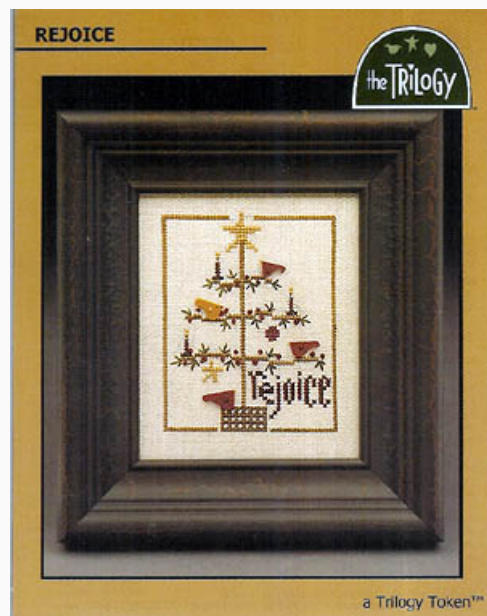

Grilles Point de Croix

Rejoice (Tokens)

da: The Trilogy

Modello: SCHHOF06-2233

Rejoice (Tokens)
stitches: 49 W x 62 H
size of design on linen 32ct: 3.1" x 3.9"

Prix : € 3.74 (incl. TVA)

Liste des matériaux : dans la page suivante vous trouverez la liste des matériaux nécessaires à la réalisation de l'oeuvre.