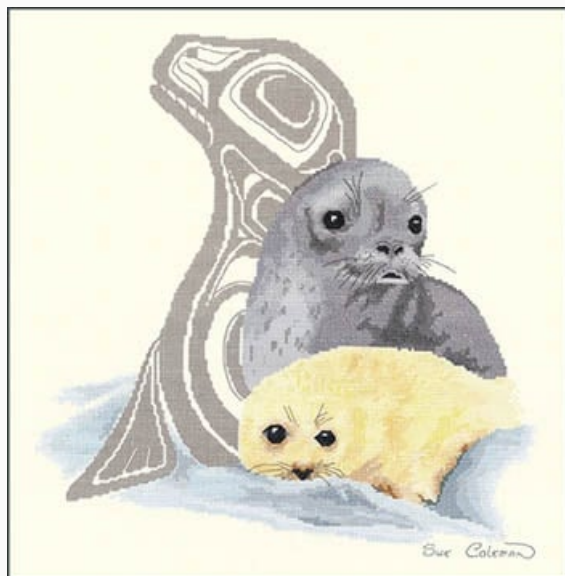

## Salish Hummingbird

da: Stitching Studio, The

Modello: SCHHOF13-2483

Salish Hummingbird

**Prix : € 14.97** (incl. TVA)

Grilles Point de Croix

## Seagull

da: Stitching Studio, The

Modello: SCHHOF13-2485

Seagull

**Prix : € 19.96** (incl. TVA)

Grilles Point de Croix

## Seal

da: Stitching Studio, The

Modello: SCHHOF13-2696

Seal

**Prix : € 19.96** (incl. TVA)

Grilles Point de Croix