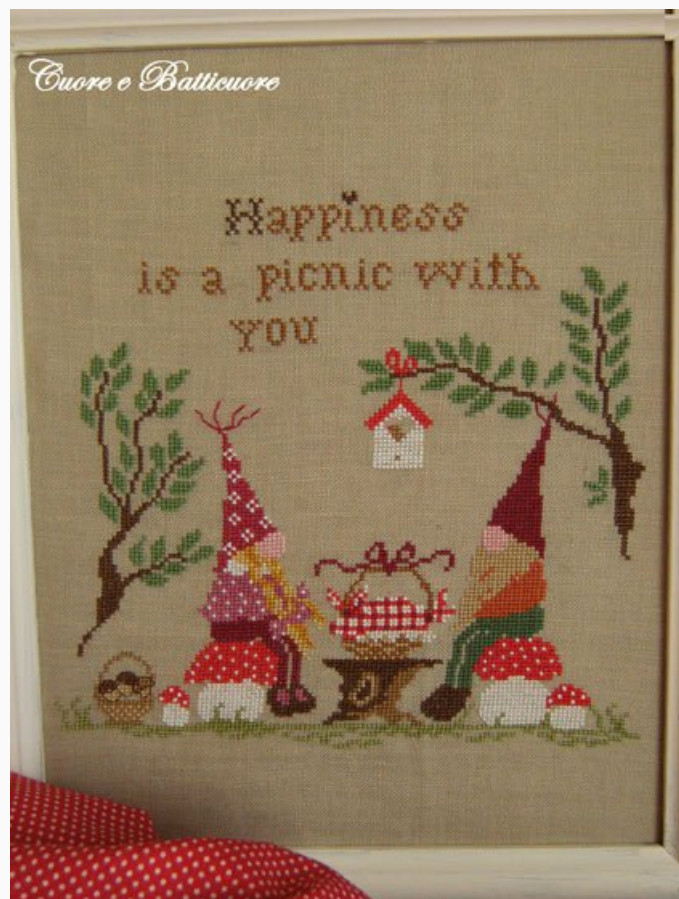

Grilles Point de Croix

Picnic nel bosco

da: Cuore e Batticuore

Modello: SCHCBC-PICNICBOSCO

De petits lutins qui mangent ensemble dans le bois. Une atmosphère magique toute à broder.
Points : 135 x 129

Prix : € 8.00 (incl. TVA)

Liste des matériaux : dans la page suivante vous trouverez la liste des matériaux nécessaires à la réalisation de l'oeuvre.