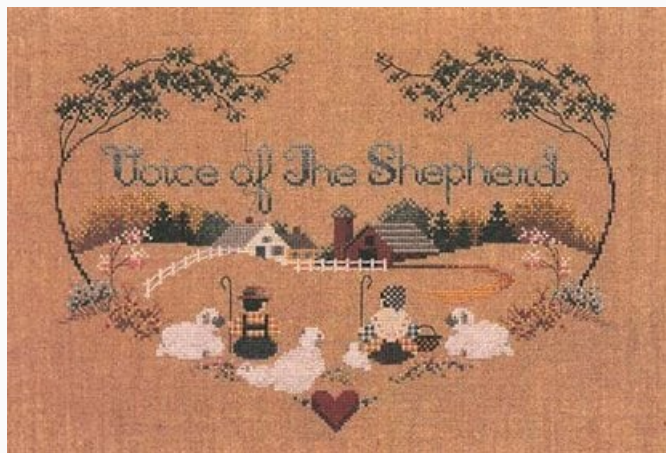

Grilles Point de Croix

Victorian Bride

da: Told In A Garden

Modello: SCHHOF3945

Victorian Bride

Prix : € 12.48 (incl. TVA)

Grilles Point de Croix

Voice Of The Shepherd

da: Told In A Garden

Modello: SCHHOF3949

Voice Of The Shepherd
Dimensions: 19cm x 28.5cm si brodé sur lin 32ct (2 sur 2)

Prix : € 12.48 (incl. TVA)

Liste des matériaux : dans la page suivante vous trouverez la liste des matériaux nécessaires à la réalisation de l'oeuvre.