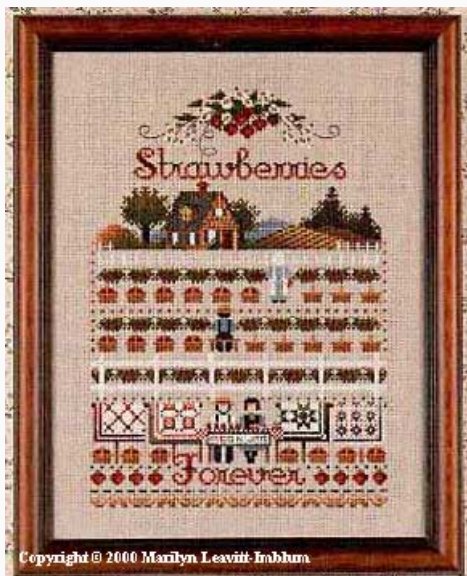

Grilles Point de Croix

Song Of A People

da: Told In A Garden

Modello: SCHHOF3922

Song Of A People

Prix : € 12.48 (incl. TVA)

Grilles Point de Croix

Strawberries Forever

da: Told In A Garden

Modello: SCHHOF3952

Strawberries Forever

Prix : € 12.48 (incl. TVA)

Liste des matériaux : dans la page suivante vous trouverez la liste des matériaux nécessaires à la réalisation de l'oeuvre.