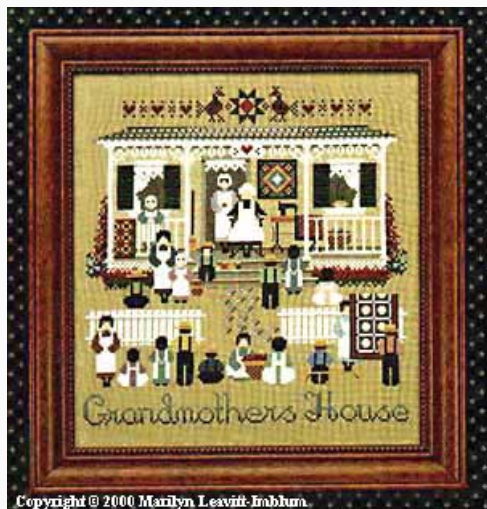

Grilles Point de Croix

Grandmothers House

da: Told In A Garden

Modello: SCHHOF8317

Grandmothers House

Prix : € 12.48 (incl. TVA)

Liste des matériaux : dans la page suivante vous trouverez la liste des matériaux nécessaires à la réalisation de l'oeuvre.