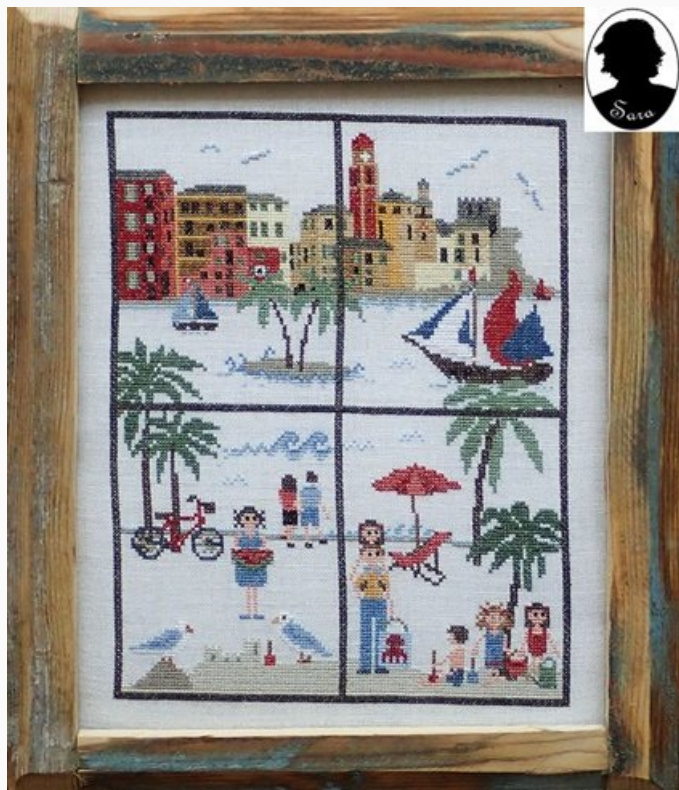

Grilles Point de Croix

Sea Window 3

da: Sara Guermani

Modello: SCHSG-seawindow3

Points : 128 x 162

Prix : € 15.00 (incl. TVA)

Liste des matériaux : dans la page suivante vous trouverez la liste des matériaux nécessaires à la réalisation de l'oeuvre.