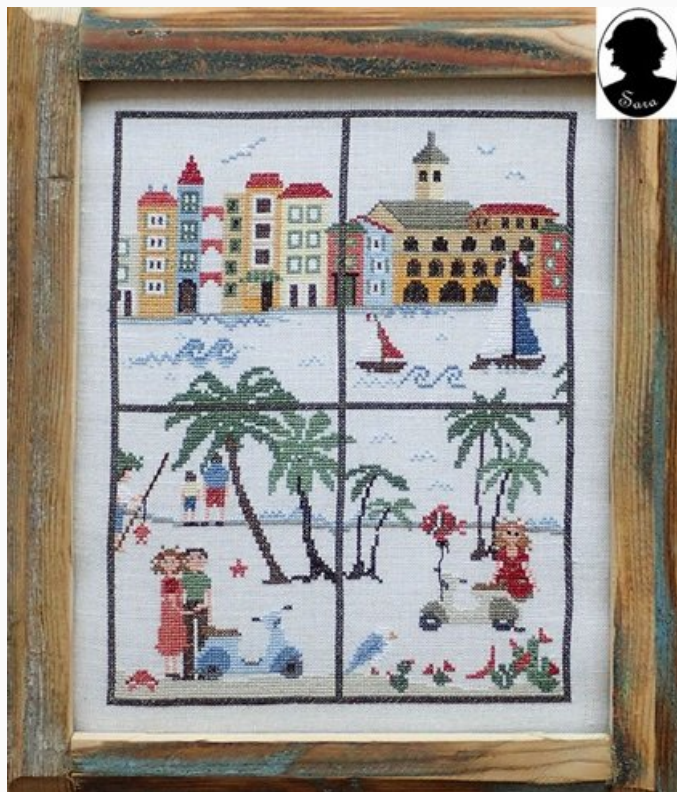

Grilles Point de Croix

Sea Window 1

da: Sara Guermani

Modello: SCHSG-seawindow1

Points : 128 x 162

Prix : € 15.00 (incl. TVA)

Liste des matériaux : dans la page suivante vous trouverez la liste des matériaux nécessaires à la réalisation de l'oeuvre.

Grilles Point de Croix

Sea Window 2

da: Sara Guermani

Modello: SCHSG-seawindow2

Points : 128 x 162

Prix : € 15.00 (incl. TVA)

Liste des matériaux : dans la page suivante vous trouverez la liste des matériaux nécessaires à la réalisation de l'oeuvre.