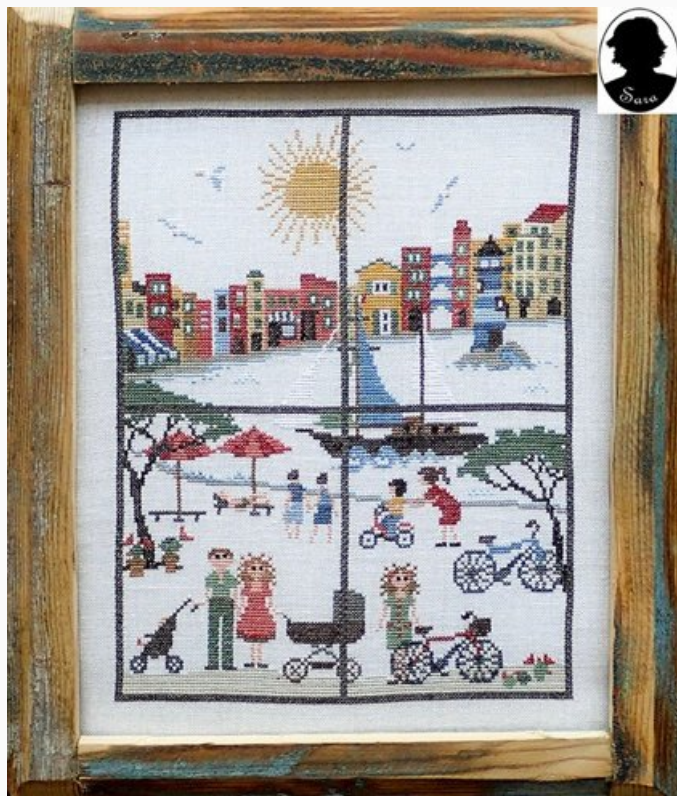

Grilles Point de Croix

Sea Window 1

da: Sara Guermani

Modello: SCHSG-seawindow1

Points : 128 x 162

Prix : € 15.00 (incl. TVA)

Liste des matériaux : dans la page suivante vous trouverez la liste des matériaux nécessaires à la réalisation de l'oeuvre.