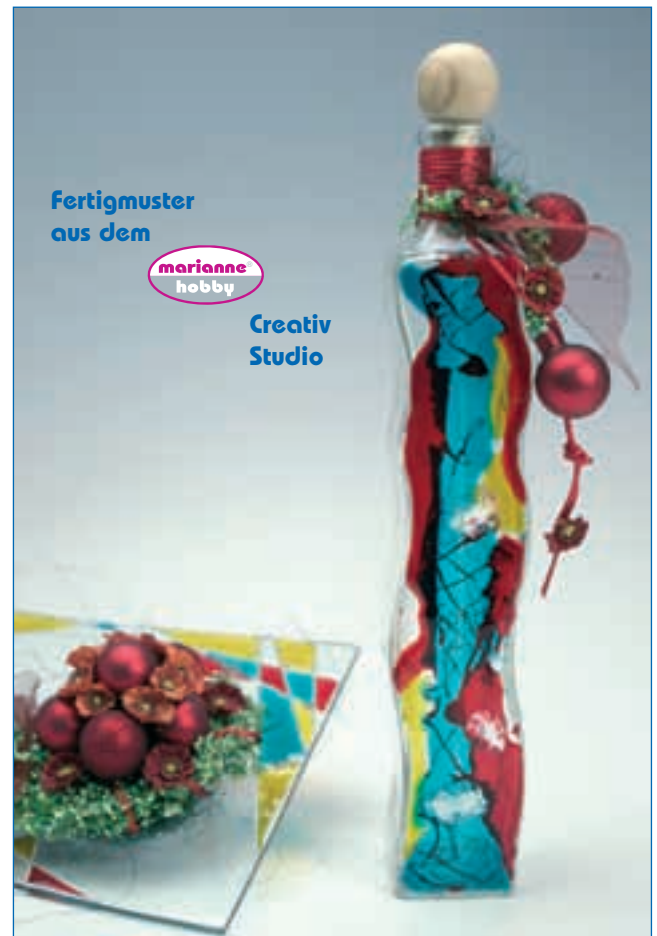

12 Bd

Bacche di vetro, Glass berries, Baies de verre

3952- 28 eisblau, blu-ghiaccio,
ice-blue, bleu de glace

3952- 21 blau, blu, blue, bleu

Spiegelbeeren x 6, 30 mm Ø, 6 Bd/Box

12 Bd

Bacche di vetro, Glass berries, Baies de verre